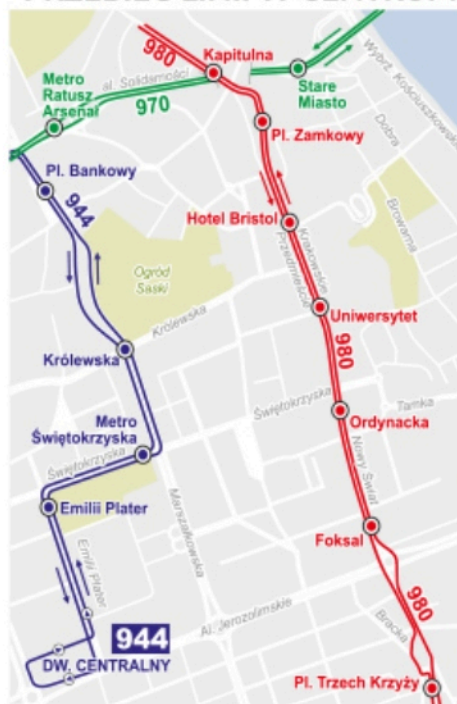

1 sierpnia na stołeczne ulice wyjedzie pięć specjalnych linii autobusowych:

- **912** (linia jednokierunkowa) **POWĄZKI-CM. WOJSKOWY** – Powązkowska – Okopowa – Towarowa – Grzybowska – Siedmiogrodzka – Skierniewicka – Wolska – Fort Wola – **CM. WOLSKI**
- **922** **POWĄZKI-CM. WOJSKOWY** – Powązkowska – Krasińskiego – pl. Wilsona – Słowackiego – **METRO MARYMONT**
- **944** **DW. CENTRALNY** – Emilii Plater – Świętokrzyska – Marszałkowska – pl. Bankowy – al. Solidarności – Okopowa – Powązkowska – **POWĄZKI-CM. WOJSKOWY**
- **970** **DW. WSCHODNI (KIJOWSKA)** – Kijowska – Targowa – al. Solidarności (powrót: most Śląsko-Dąbrowski – Sierakowskiego – Okrzei – Targowa) – most Śląsko-Dąbrowski – al. Solidarności – Okopowa – Powązkowska – **POWĄZKI-CM. WOJSKOWY**
- **980** **CHEŁMSKA** – Czerniakowska – Gagarina – Belwederska – Al. Ujazdowskie – Nowy Świat - Krakowskie Przedmieście – Miodowa – pl. Krasińskich – Świętojerska – Anielewiczka – Okopowa – Powązkowska – **POWĄZKI-CM. WOJSKOWY**.

Linia tramwajowa **W** będzie obsługiwała trasę: **PL. NARUTOWICZA** – Grójecka – pl. Zawiszy – Towarowa – **MUZEM POWSTANIA WARSZAWSKIEGO** – Towarowa – Okopowa – al. Solidarności – Wolska – **CM. WOLSKI**.

Do Cmentarza Wojskowego na Powązkach dojeżdżają także autobusy regularnych linii 103, 122 i 180.

PRZEBIEG LINII W CENTRUM

i DODATKOWE LINIE W DNIU OBCHODÓW 72. ROCZNICY WYBUCHU POWSTANIA WARSZAWSKIEGO

- 912** POWĄZKI-CM. WOJSKOWY >>> CM. WOLSKI
linia jednokierunkowa, funkcjonuje od godz. 17.30
- 922** POWĄZKI-CM. WOJSKOWY - METRO MARYMONT
- 944** POWĄZKI-CM. WOJSKOWY - DW. CENTRALNY
- 970** POWĄZKI-CM. WOJSKOWY - DW. WSCHODNI (KIJOWSKA)
- 980** POWĄZKI-CM. WOJSKOWY - CHEŁMSKA
- W** PL. NARUTOWICZA - CM. WOLSKI
linia obsługiwana przez regularne autobusy

MAPA PRZEBIEGU LINII DODATKOWYCH